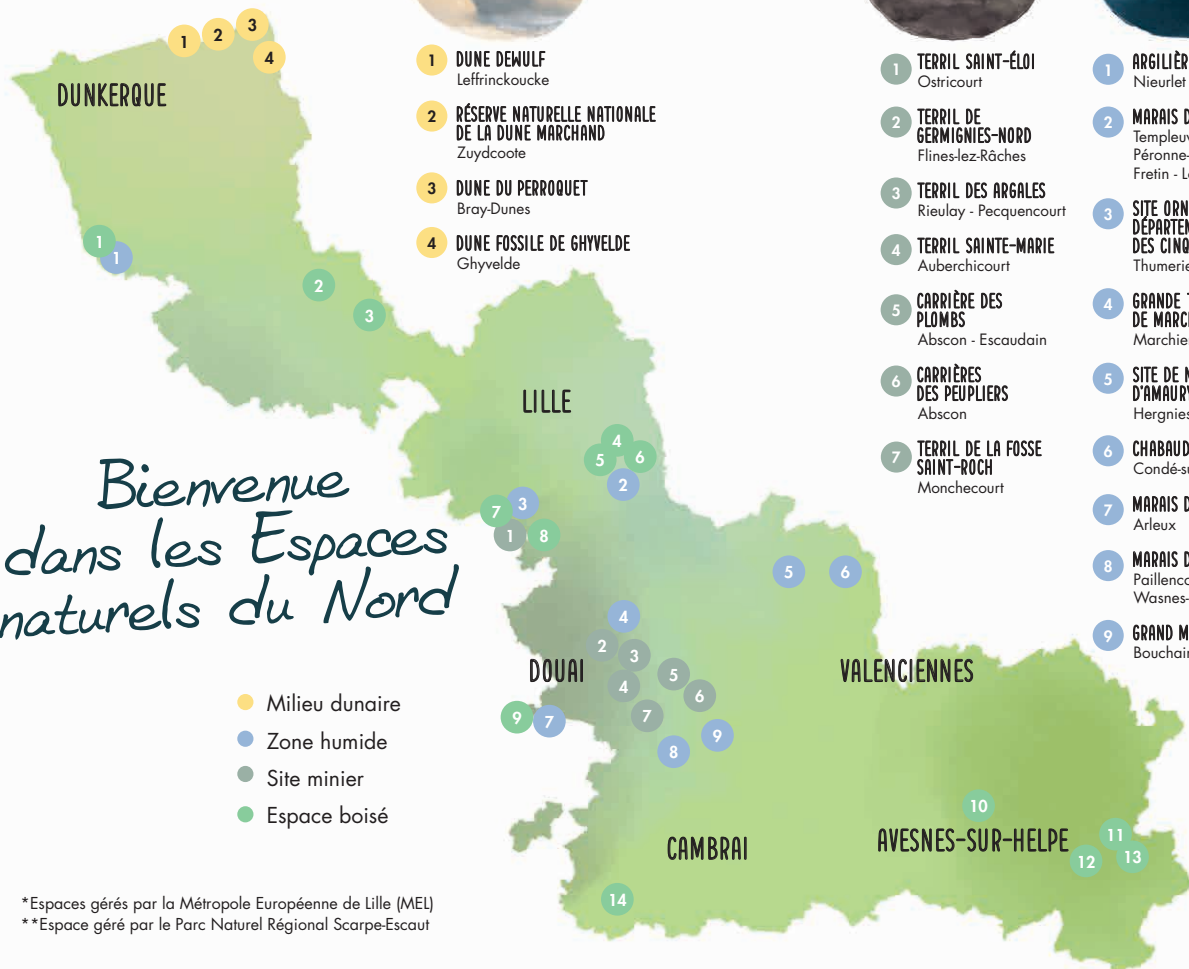

# Bienvenue dans les Espaces naturels du Nord

- Milieu dunaire
- Zone humide
- Site minier
- Espace boisé

- 1 **DUNE DEWULF**  
Leffrinckoucke
- 2 **RÉSERVE NATURELLE NATIONALE DE LA DUNE MARCHAND**  
Zuydcoote
- 3 **DUNE DU PERROQUET**  
Bray-Dunes
- 4 **DUNE FOSSILE DE GHYVELDE**  
Ghyvelde

- 1 **TERRIL SAINT-ÉLOI**  
Ostricourt
- 2 **TERRIL DE GERMIGNIES-NORD**  
Flines-lez-Râches
- 3 **TERRIL DES ARGALES**  
Rieulay - Pecquencourt
- 4 **TERRIL SAINTE-MARIE**  
Auberchicourt
- 5 **CARRIÈRE DES PLOMBES**  
Abscon - Escoudain
- 6 **CARRIÈRES DES PEULIERS**  
Abscon
- 7 **TERRIL DE LA FOSSE SAINT-ROCH**  
Monchecourt

- 1 **ARGILIÈRE DE L'AA**  
Nieurlet
- 2 **MARAIS DE LA MARQUE**  
Templeuve-en-Pévèle  
Péronne-en-Mélantois -  
Fretin - Louvil - Cysoing
- 3 **SITE ORNITHOLOGIQUE DÉPARTEMENTAL DES CINQ TAILLES**  
Thumeries - La Neuville
- 4 **GRANDE TOURBIÈRE DE MARCHIENNES**  
Marchiennes
- 5 **SITE DE NATURE D'AMAURY\*\***  
Hergnies - Vieux-Condé
- 6 **CHABAUD-LATOUR**  
Condé-sur-l'Escaut
- 7 **MARAIS D'ARLEUX**  
Arleux
- 8 **MARAIS DU GRAND CLAIR**  
Paillencourt,  
Wasnes-au-Bac
- 9 **GRAND MARAIS**  
Bouchain

- 1 **LAC BLEU**  
Watten
- 2 **MONT DES CATS**  
Godewaersvelde
- 3 **PARC DÉPARTEMENTAL MARGUERITE YOURCENAR MONT NOIR**  
Saint-Jans-Cappel
- 4 **BOIS D'INFIERE\***  
Gruson - Bouvines
- 5 **BOIS DE LA NOYELLE\***  
Sainghin-en-Mélantois
- 6 **BOIS DE LA TASSONNIÈRE**  
Cysoing
- 7 **BOIS DE L'EMOLIÈRE**  
Wahagnies
- 8 **BOIS DU COURT DIGEAU**  
Ostricourt
- 9 **BOIS DE LÉCLUSE**  
Lécluse
- 10 **LES PRÉS**  
Leval
- 11 **BOIS DE NOSTRIMONT**  
Epepe-Sauvage
- 12 **PARC DÉPARTEMENTAL DE L'ABBAYE DE LIËSSIES**  
Liessies - Willies
- 13 **VALJOLY**  
Epepe-Sauvage
- 14 **ABBAYE DE VAUCELLES**  
Les Rues-des-Vignes