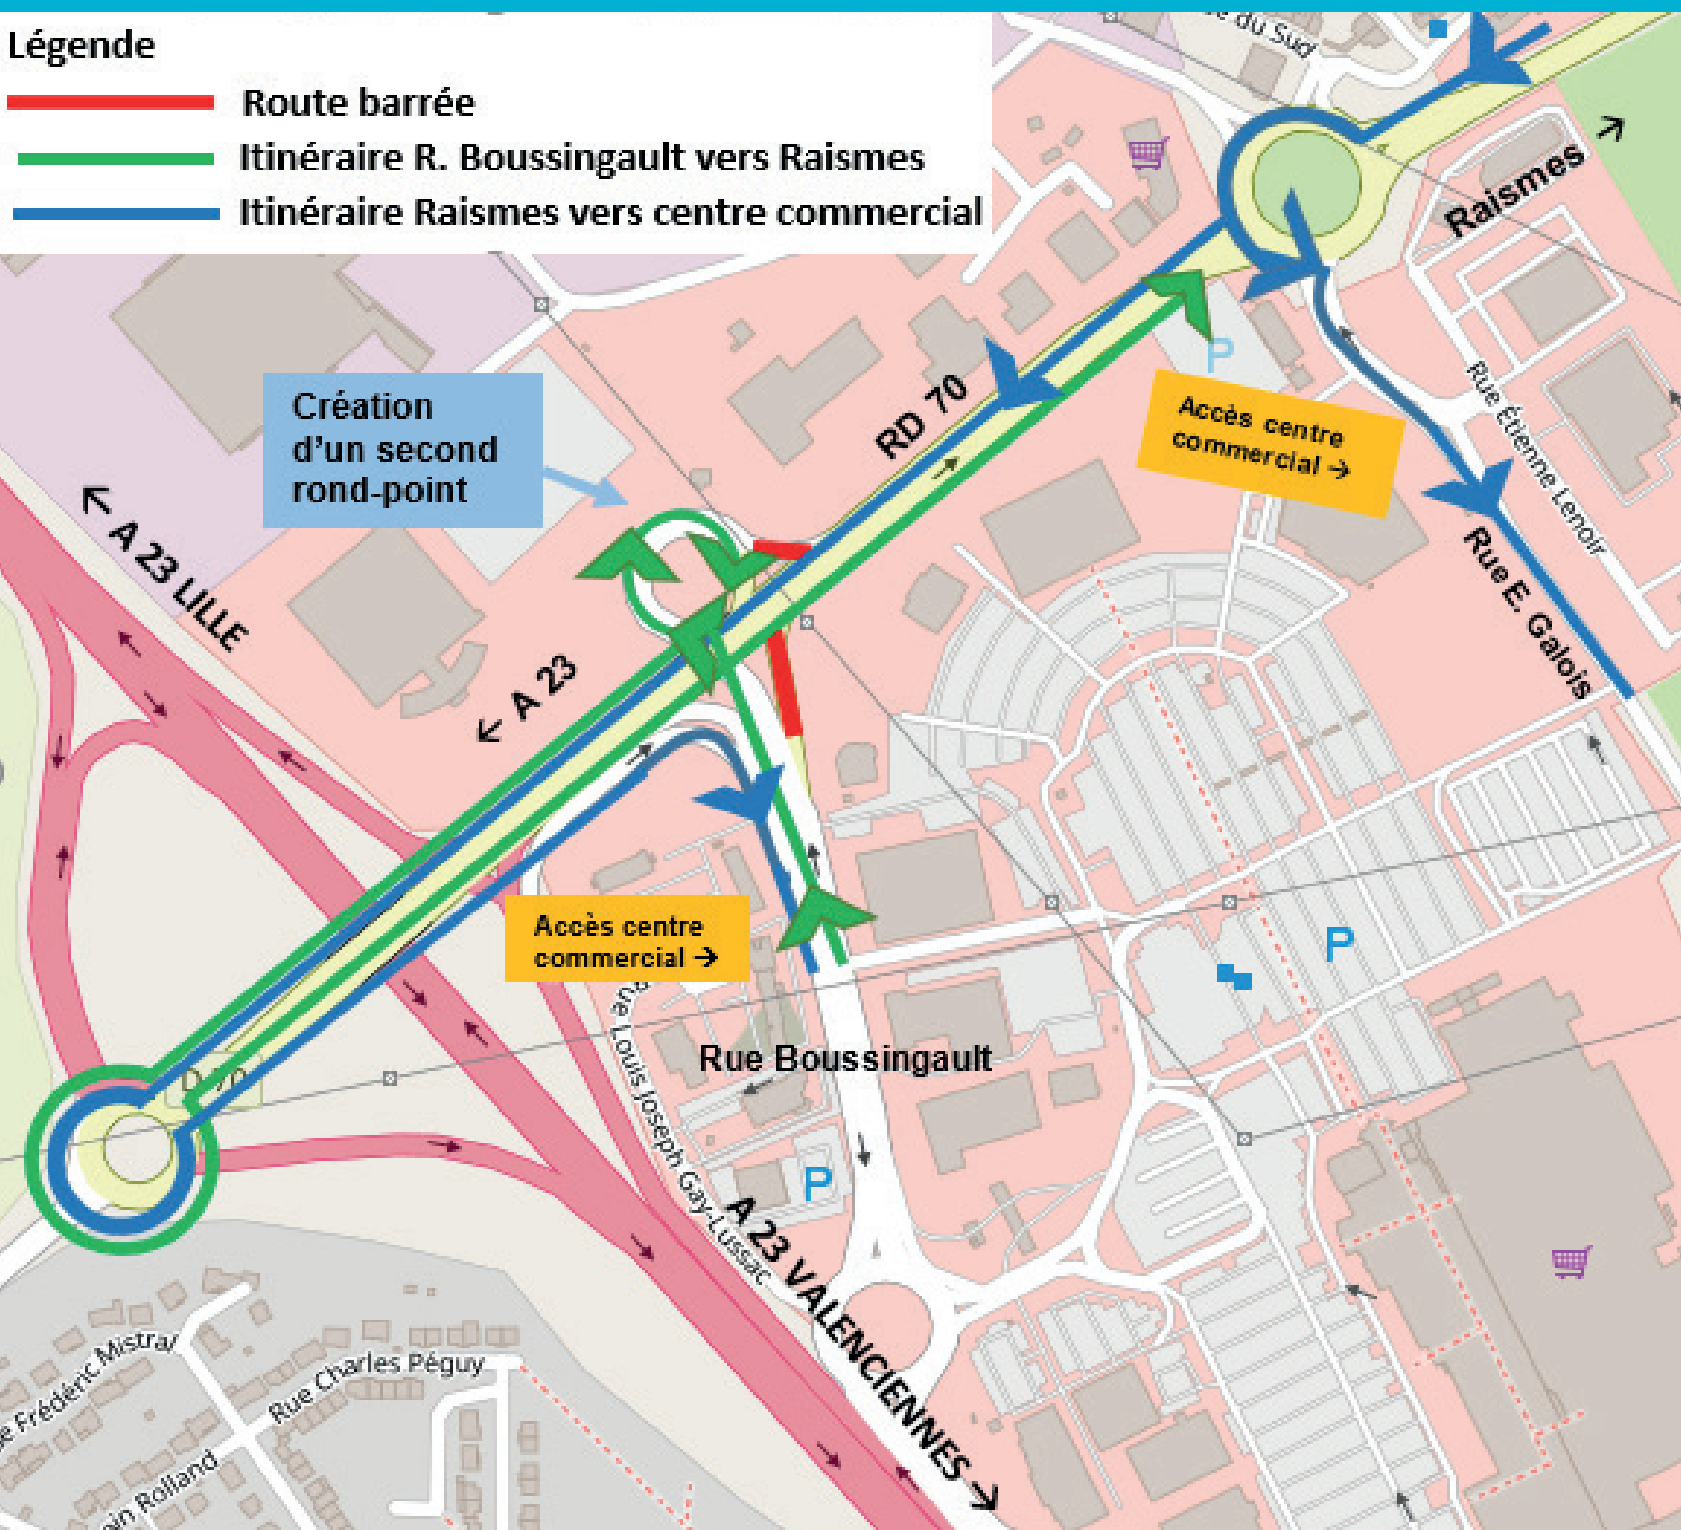

Mise à 2x2 voies de la RD 70 à Petite Forêt et Raismes

Déviations du 26 mars au 25 juin 2021
sur la commune de Petite-Forêt

Nord

Le Département est là →

Légende

-  Route barrée
-  Itinéraire R. Boussingault vers Raismes
-  Itinéraire Raismes vers centre commercial

lenord.fr/rd70