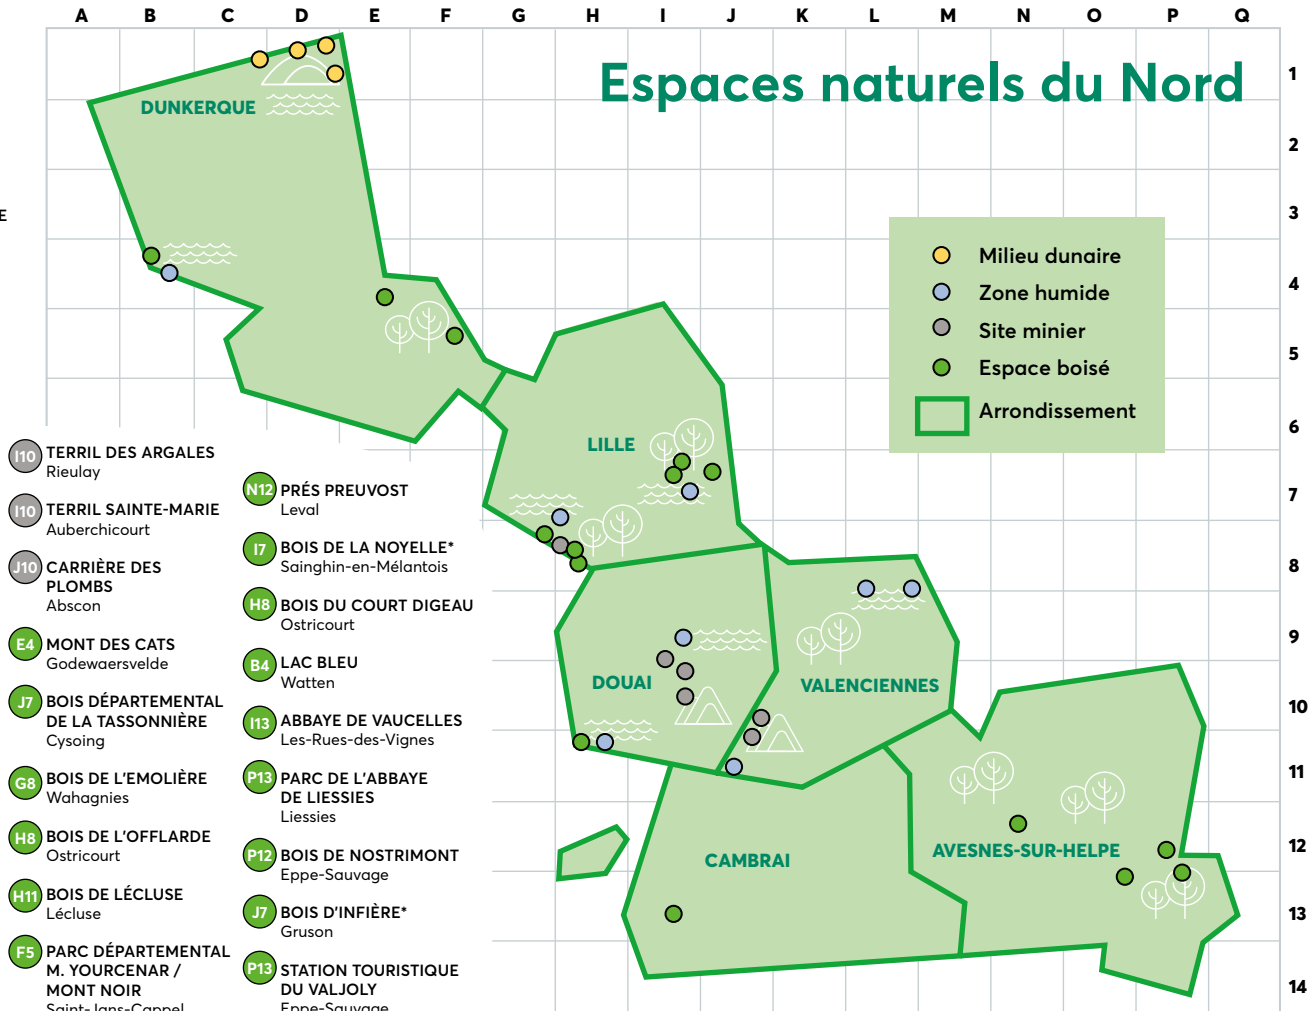

- D1** DUNE DEWULF
Leffrinckoucke
- D1** RÉSERVE NATURELLE
DUNE MARCHAND
Zuydcoote
- D1** DUNE DU PERROQUET
Bray-Dunes
- D1** DUNE FOSSILE DE GHYVELDE
Ghyvelde
- H11** MARAIS D'ARLEUX
Arleux
- J11** MARAIS DU GRAND CLAIR
Paillencourt,
Wasnes-au-Bac
- B4** ARGILIÈRE DE L'AA
Nieurlet
- I7** MARAIS DE LA MARQUE
Templeuve - Péronne-en-
Mélantois - Fretin
- H8** SITE ORNITHOLOGIQUE
DÉPARTEMENTAL
DES CINQ TAILLES
Thumeries - La Neuville
- L8** SITE DE NATURE
D'AMAURY
Hergnies - Vieux-Condé
- L8** CHABAUD-LATOUR
Condé-sur-l'Escaut
- I9** GRANDE TOURBIÈRE
DE MARCHIENNES
Marchiennes
- J11** CARRIÈRES
DES PEUPLIERS
Abscon
- H8** TERRIL SAINT-ÉLOI
Ostricourt
- I9** TERRIL DE
GERMIGNIES-NORD
Flines-lez-Râches

*Espaces gérés par la Métropole Européenne de Lille (MEL)